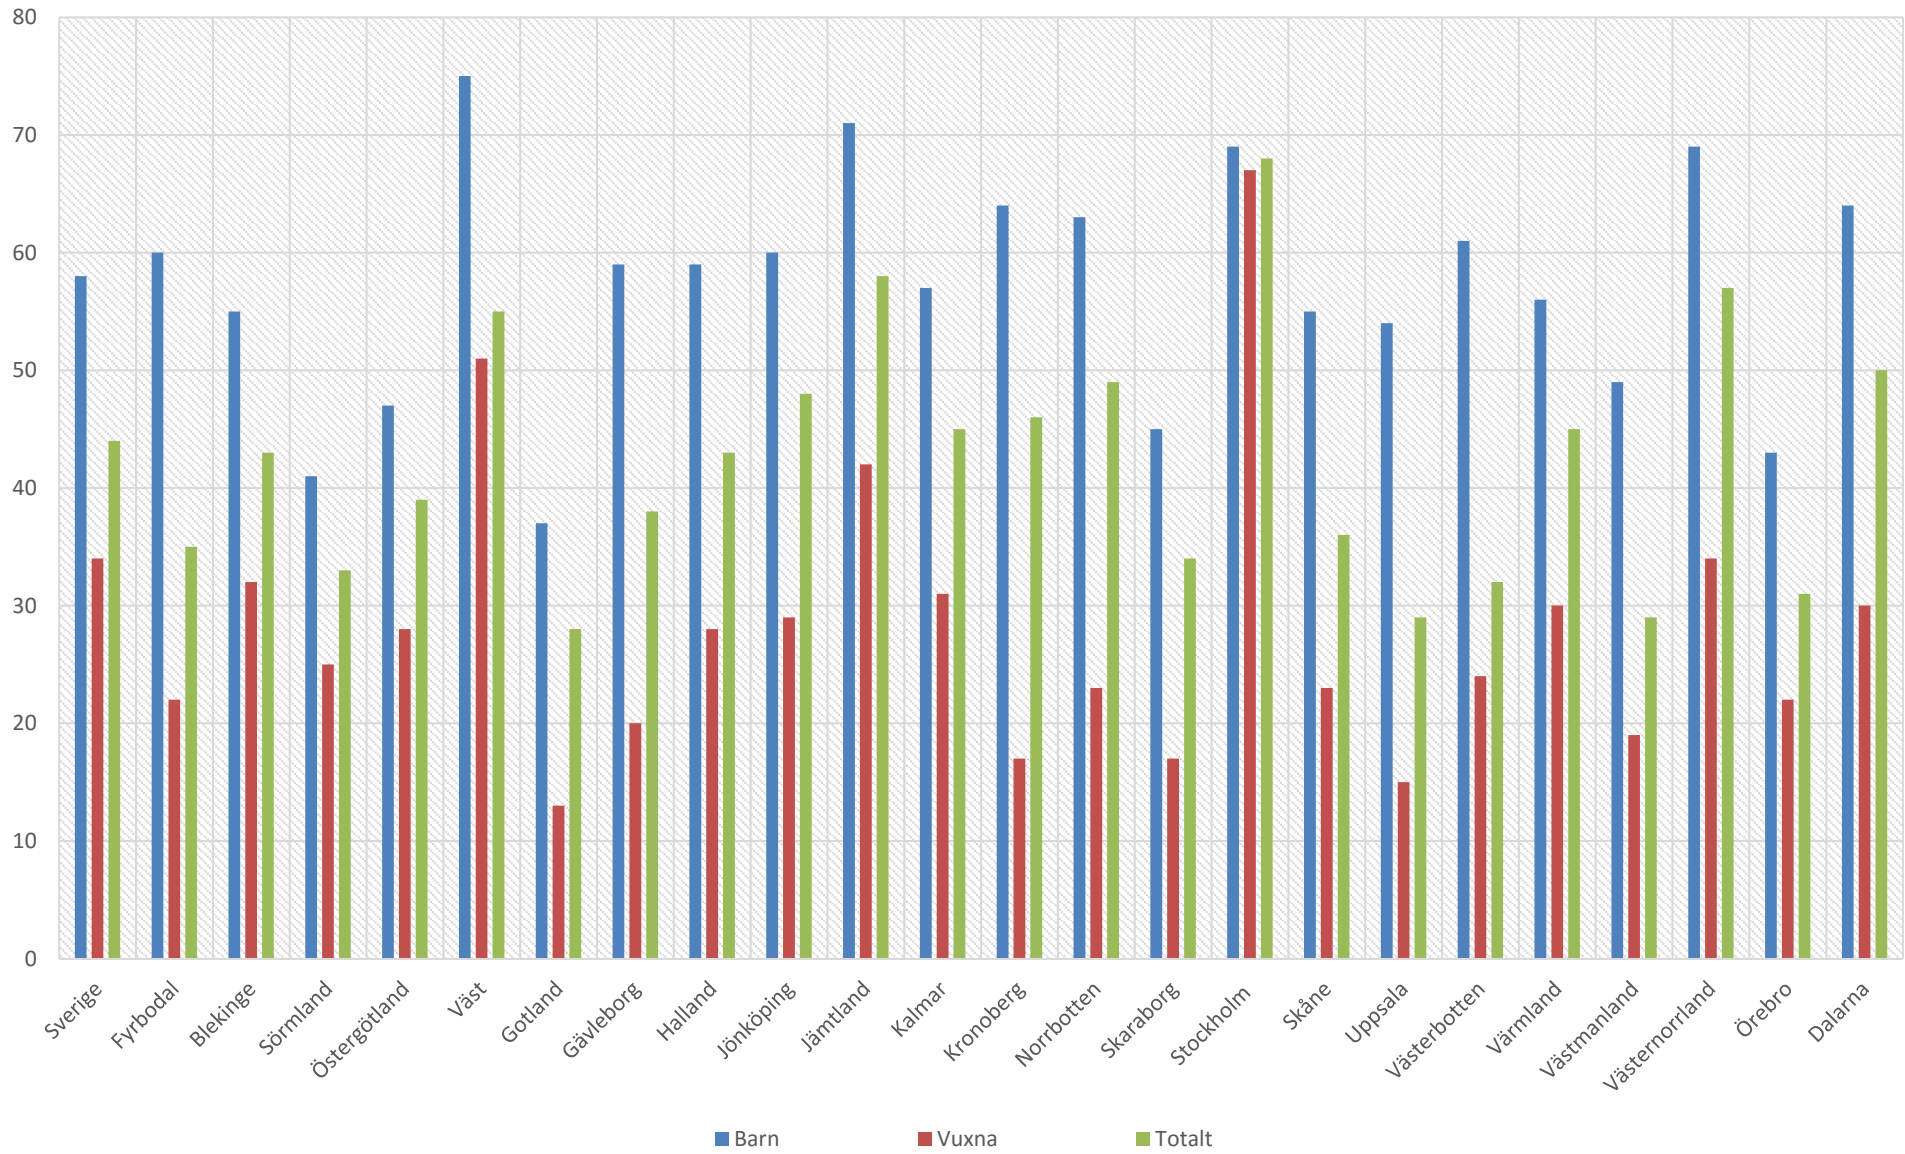

# Nationell översikt - cykelhjälm användning i procent 2013-2017

# Cykelhjälsanvändning i procent fördelat per län

## Mopedhjälmsanvändning i procent fördelat per län