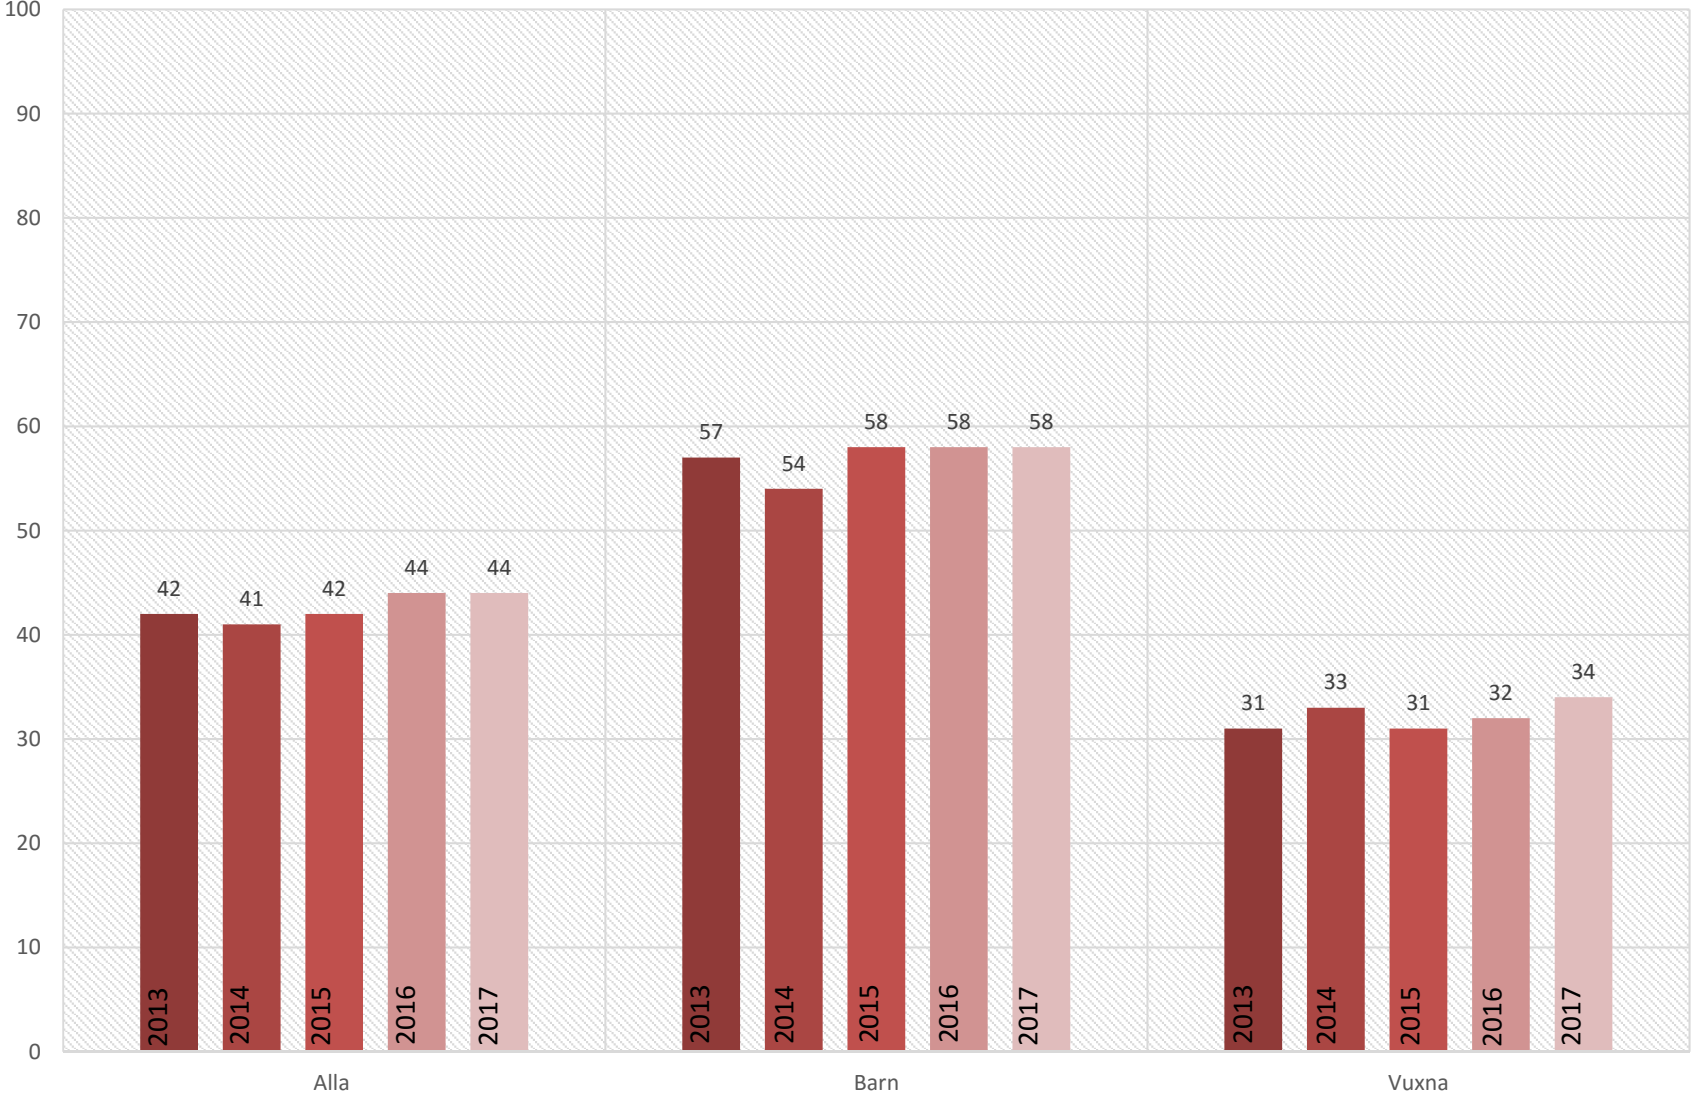

# Nationell översikt - cykelhjälm användning i procent 2013-2017

# Cykelhjälsanvändning i procent fördelat per län

## Mopedhjälmsanvändning i procent fördelat per län